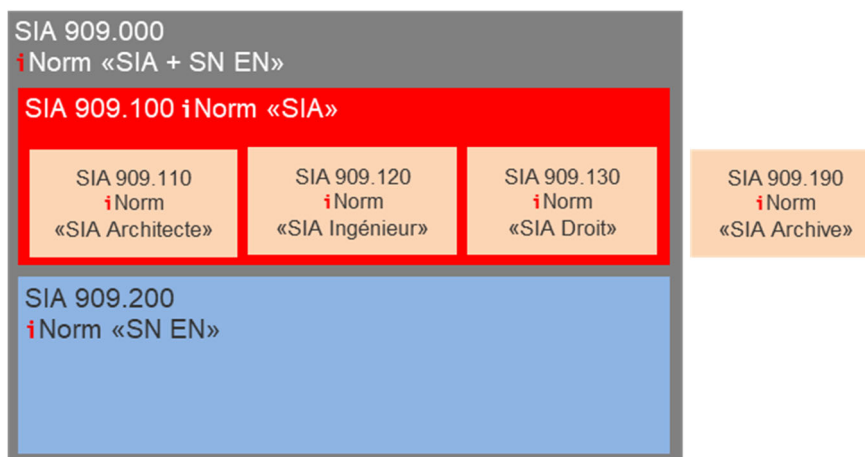

Les avantages en un coup d'oeil

- disponible en tout temps
- toujours actuel grâce à la synchronisation en ligne
- accès avantageux au moyen des abonnements partiels ou des versions light
- travail possible, sans liaison en ligne

Les normes

L'abonnement iNorm est conclu par le biais du nouveau portail shop.sia.ch. Les normes sont mises à disposition en format SRD (SIA-Reader-Document). La visualisation est possible grâce à un Reader spécialement développé à cet effet et qui peut être téléchargé gratuitement sur shop.sia.ch.

Le SIA-Reader

Le SIA-Reader a été développé pour l'administration et l'actualisation de votre portefeuille de normes. Grâce à lui, vous pouvez ouvrir et imprimer toutes les normes pour lesquelles vous avez souscrit un abonnement. Une fonction de recherche y est intégrée.

Les abonnements

A côté de l'ensemble de la collection des normes de la SIA, un abonnement aux normes européennes est offert. Pour ceux qui n'ont pas besoin de la collection complète des normes, un accès avantageux pour les parties Architecte, Ingénieur ou Droit est possible. De plus, les normes qui ne sont plus valables peuvent être obtenues sous Archive. Ceux qui renoncent à la possibilité d'imprimer les normes peuvent économiser la moitié du prix.